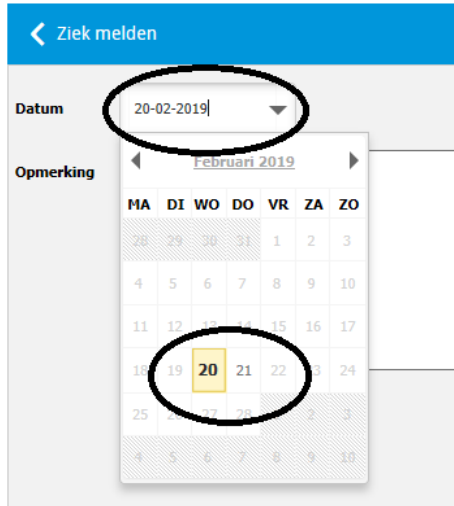

Tip.

In het menu kunt u via 'Afwezigheid' klikken op de lijst per maand met geregistreerde afwezigheid. U kunt dan direct zien om welke registratie het gaat en of het om geoorloofd of ongeoorloofd verzuim gaat.

In deze video instructie kunt u bekijken hoe ziekmelden in zijn werk gaat:

<https://player.vimeo.com/video/315874162>

Vragen over aanwezigheids-meldingen?

Neem contact op met ons aanwezigheidsbureau, op het emailadres:

aanwezigheidsbureau@jtc-roosendaal.nl

Vermeld hierbij naam en klas van uw zoon/dochter.

JHi 20190311

Afwezigheid, 1819 HAVO 2 (SP)

september		
november		
januari		
februari		
di 05-02	2 NE - ALR - H2C (C102)	AB team!: wettig afwezig (XW)
wo 20-02	1 NE - ALR - H2C (A107)	ZK ziek gemeld (Zm)
wo 20-02	2 k1NE - TBG - K1NE_2B (E0)	ZK ziek gemeld (Zm)
wo 20-02	3 NASK - RVO - H2C (E002)	ZK ziek gemeld (Zm)
wo 20-02	4 WI - CAN - H2C (A108)	ZK ziek gemeld (Zm)
wo 20-02	6 LO - LBE - H2C (LO2)	ZK ziek gemeld (Zm)
wo 20-02	7 LO - LBE - H2C (LO2)	ZK ziek gemeld (Zm)
do 21-02	1 EN - AVO - H2C (E004)	ZK ziek gemeld (Zm)
do 21-02	2 NASK - RVO - H2C (C202)	ZK ziek gemeld (Zm)
do 21-02	3 DU - ABO - H2C (C102)	ZK ziek gemeld (Zm)
do 21-02	4 RKT - CAN - H2C (A108)	ZK ziek gemeld (Zm)